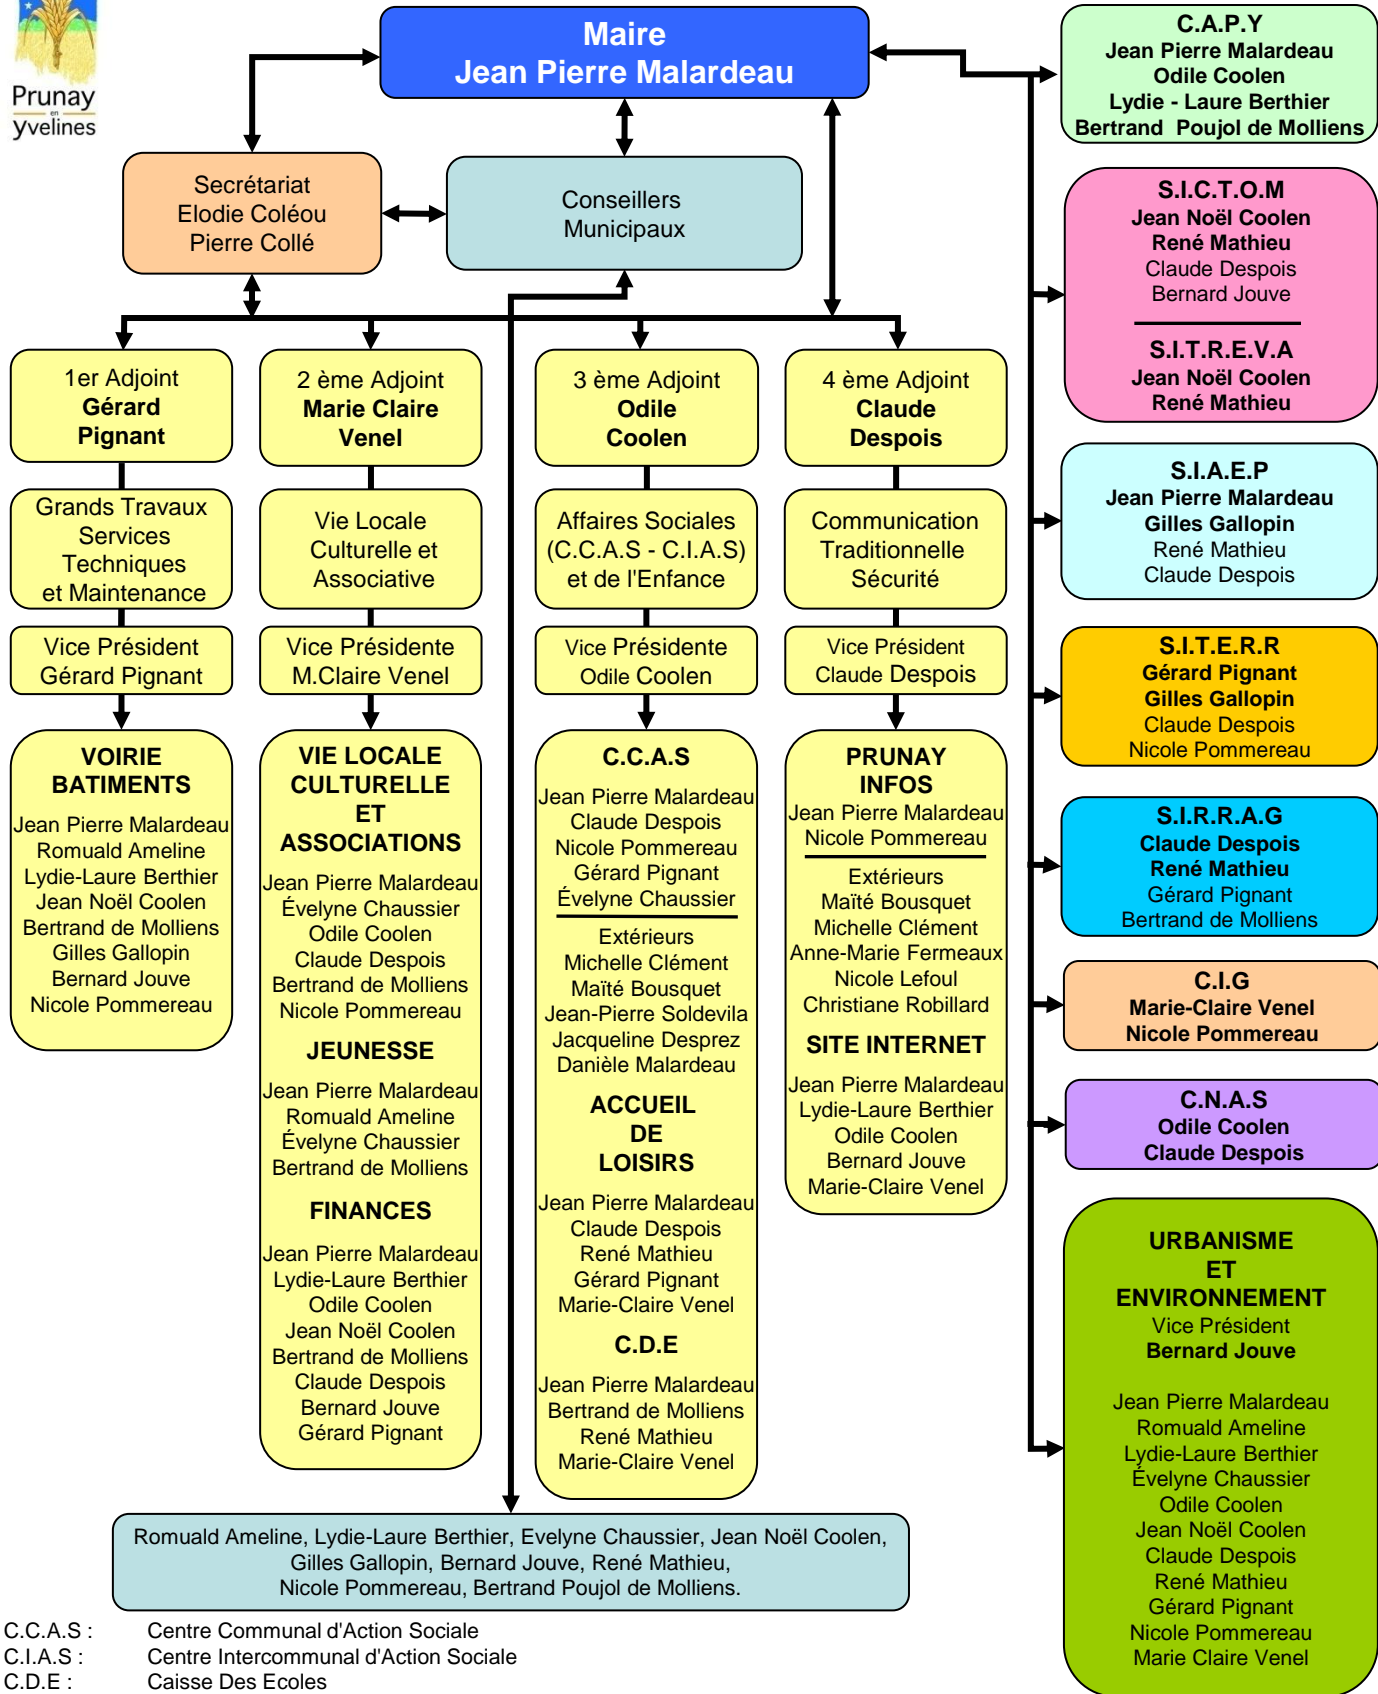

# Organigramme de la Mairie de Prunay

- C.C.A.S : Centre Communal d'Action Sociale
- C.I.A.S : Centre Intercommunal d'Action Sociale
- C.D.E : Caisse Des Ecoles
- C.A.P.Y : Contrée d'Ablis Portes d'Yvelines
- S.I.C.T.O.M : Syndicat Intercommunal de Collecte et Traitement des Ordures Ménagères
- S.I.T.R.E.V.A : Syndicat Intercommunal de Traitement et Valorisation des Déchets Ménagers
- S.I.T.E.R.R : Syndicat Intercommunal de Transport et d'Équipement de la Région de Rambouillet
- S.I.A.R.R.G : Syndicat Intercommunal d'Assainissement Rural de la Région de Gazeran
- S.I.A.E.P : Syndicat Intercommunal d'Adduction d'Eau Potable
- C.I.G : Centre Interdépartemental de Gestion
- C.N.A.S : Comité National d'Action Sociale